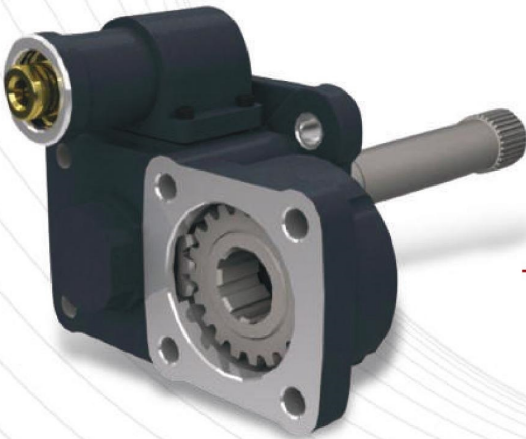

PTO for ISUZU

PTO for MERCEDES

Power Take-off (PTO) for / Prise de Force pour / BOM ДЛЯ
Toma de Fuerza para (TDF) / Tomada de Força para
مأخذ الطاقة (بي تي او) ل

EATON-HEMA	IVECO	MAZ	SCANIA
FOTON ATLAS	JAC	MERCEDES	TURNER
FULLER	KAMAZ	MITSUBISHI	VOLVO
HYUNDAI	LIAZ	NISSAN	ZF
ISUZU	MACK	RENAULT