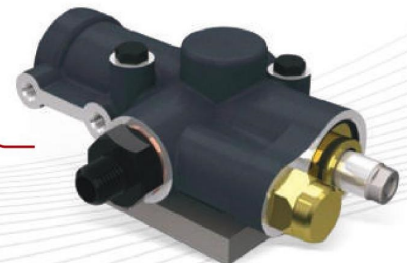

1 Spool Monoblock Hydraulic Control Valves

2 Spool Monoblock Hydraulic Control Valves

3 Spool Monoblock Hydraulic Control Valves

Sectional Hydraulic Control Valves / Válvulas de controle seccionais hidráulicas / Válvulas de control seccionales hidráulicas / Vannes de commande sectionnelles hydrauliques
Гидравлические секционные регулирующие клапаны
صمامات التحكم الهيدروليكية المقطعية

1 Spool Sectional Hydraulic Control Valves

2 Spool Sectional Hydraulic Control Valves

3 Spool Sectional Hydraulic Control Valves

3/4' Directional Valve

**Open Loop
Directional Valve 3B**

**Open Loop
Directional Valve 4B**

**Trailer Directional
Valve Libyan Type**

**Vacuum
Directional Valve**

**Tank Directional
Valve**

**Trailer Directional
Valve**

Cylinder Limit Control Valves / Vannes de Contrôle de Limite de Cylindre / Vannes de Contrôle de Limite de Cylindre / Válvulas de Control de Limite de Cilindro / Предельные регулирующие клапаны цилиндров
صمامات التحكم بالحد للإسطوانة